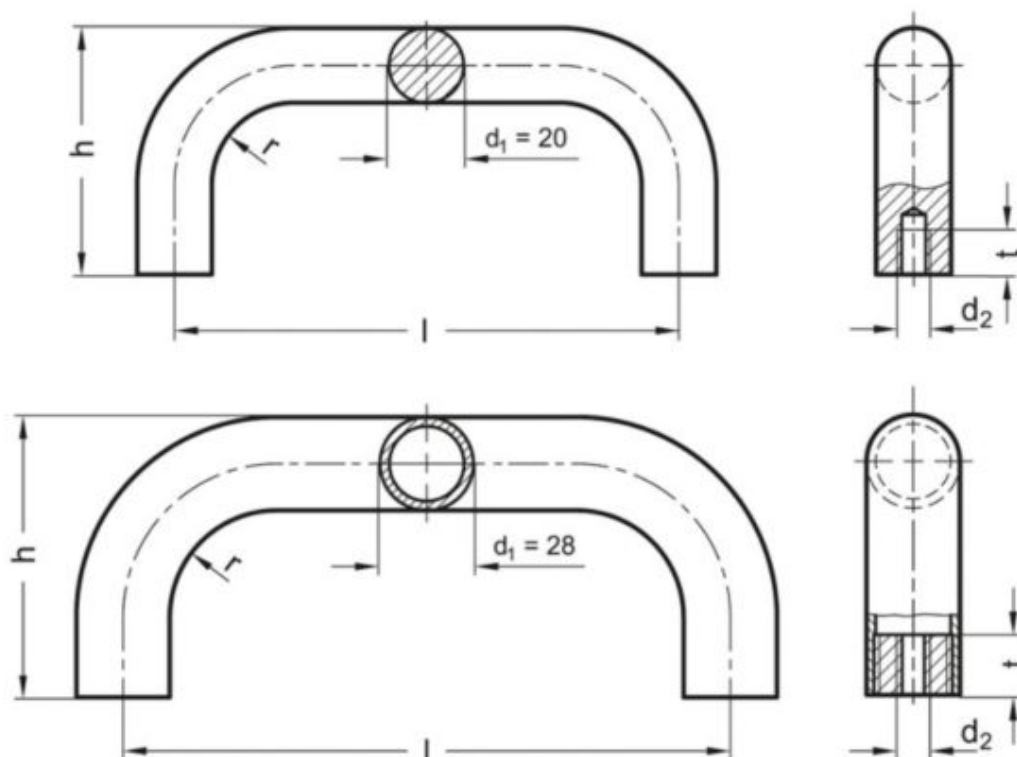

Varenummer: 20165366

Beskrivelse: E+G Bøjlegreb GN 426-AL-28-350-BL

## Mål

d1	= 28
d2	= M10
h	= 78
l	= 350
r	= 32
t min	= 15